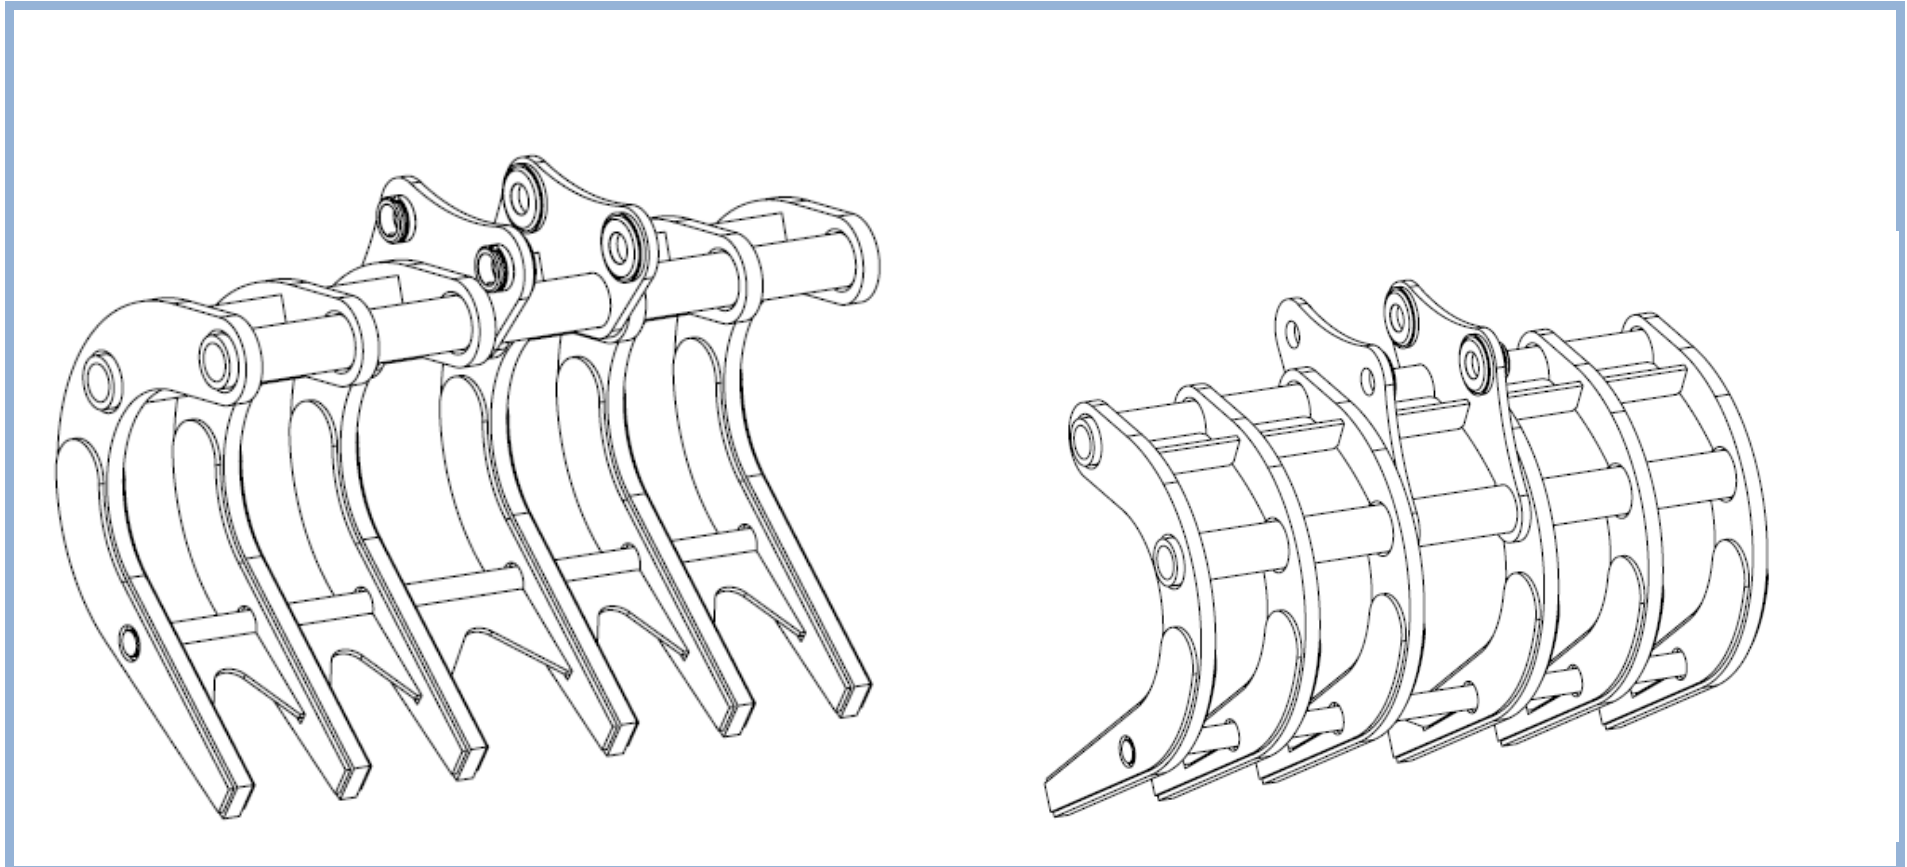

PHP MARGO
Osprzęt do koparek

PHP Margo Henryk Antczak
Olewin 6
98-300 Wieluń

tel: +48 43 842 80 32
fax: +48 43 842 89 53
Email: margo@margo-antczak.pl

Grabie do karczowania 6P 2m0

PHP Margo
Olewin 6
98-300 Wieluń
NIP 832 160 71 35

www.margo-antczak.pl